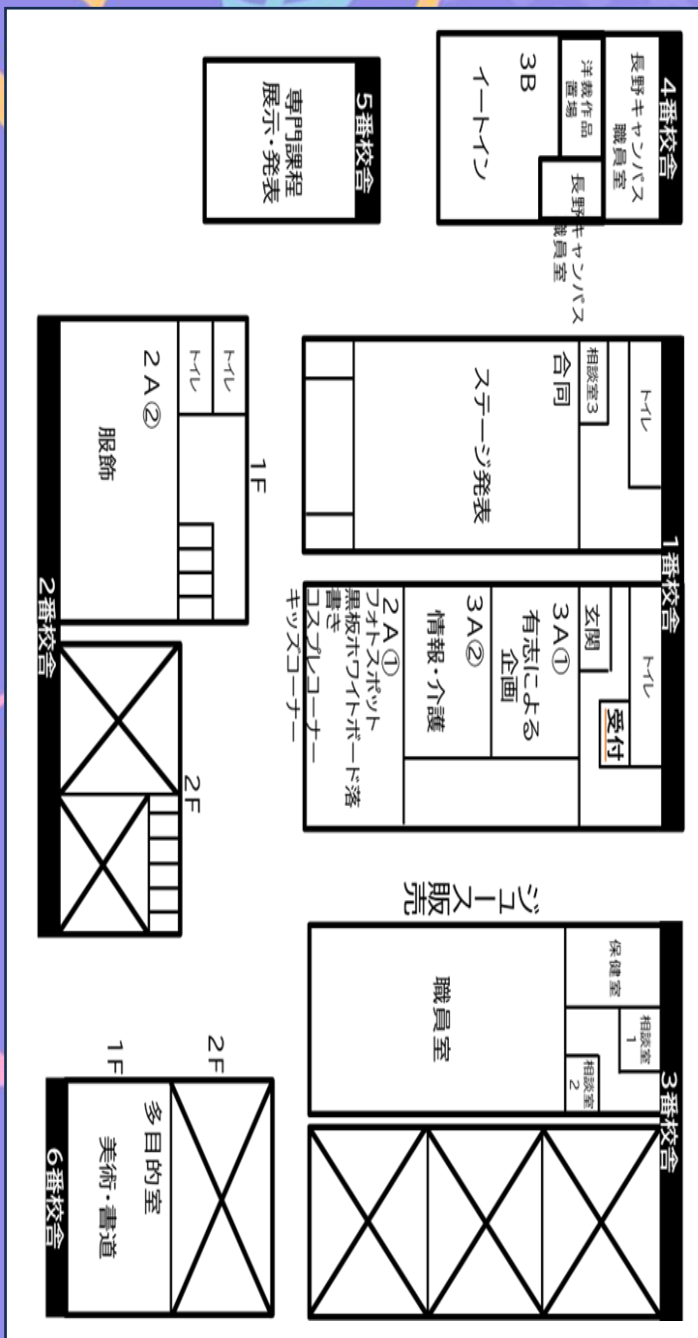

# 会場図

# ステージ発表 スケジュール

R7 いばら祭 ステージ発表スケジュール		
	10月26日(土)	10月27日(日)
8:30	準備	準備
9:00	オープニング ポイサー 9:10~9:40	オープニング 介護 30分 9:10~9:40
10:00		
11:00	服飾コース作品発表 10:10~11:40	服飾コース作品発表 10:10~11:40
12:00		
13:00	休憩 コスプレ大会 13:00~14:00	休憩 ダンス 13:00~13:30
14:00	ダンス 14:10~14:40	豊フェス 13:40~15:00
15:00	ゲーム魂 15:00~15:30	閉祭式 15:10~16:10
16:00		
17:00		